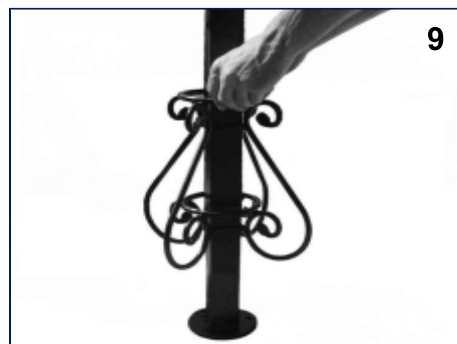

# Schema de montaj pentru modelele Liberty - Barocco

**\*NB: la struttura standard con lato di m 3.00 non comprende i puntoni inclinati centrali (foto 7).**

**\*NB: Standard structure side m 3.00 does not include the central inclined rafters (photo 7)**