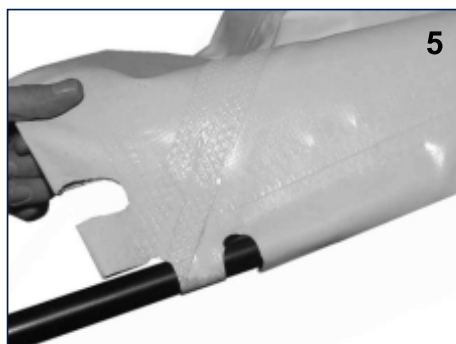

# Schema de montaj pentru modelele Liberty - Barocco

**\*NB: la struttura standard con lato di m 3.00 non comprende i puntoni inclinati centrali (foto 7).**

**\*NB: Standard structure side m 3.00 does not include the central inclined rafters (photo 7)**