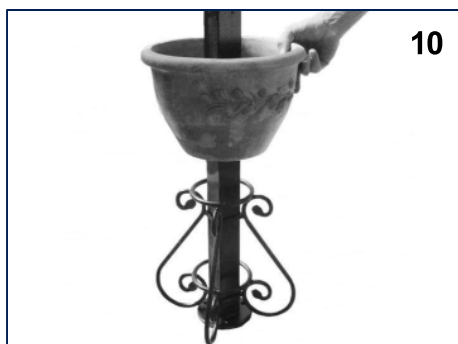

# Schema de montaj pentru modelele Liberty - Barocco

**\*NB: la struttura standard con lato di m 3.00 non comprende i puntoni inclinati centrali (foto 7).**

**\*NB: Standard structure side m 3.00 does not include the central inclined rafters (photo 7)**