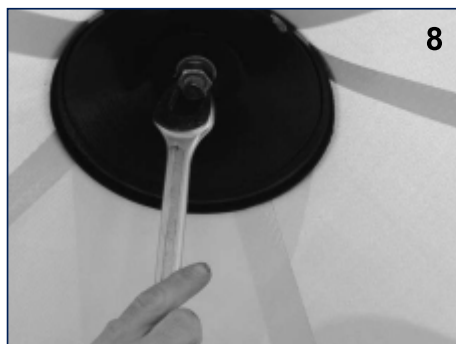

# Schema de montaj pentru modelele Liberty - Barocco

**\*NB: la struttura standard con lato di m 3.00 non comprende i puntoni inclinati centrali (foto 7).**

**\*NB: Standard structure side m 3.00 does not include the central inclined rafters (photo 7)**